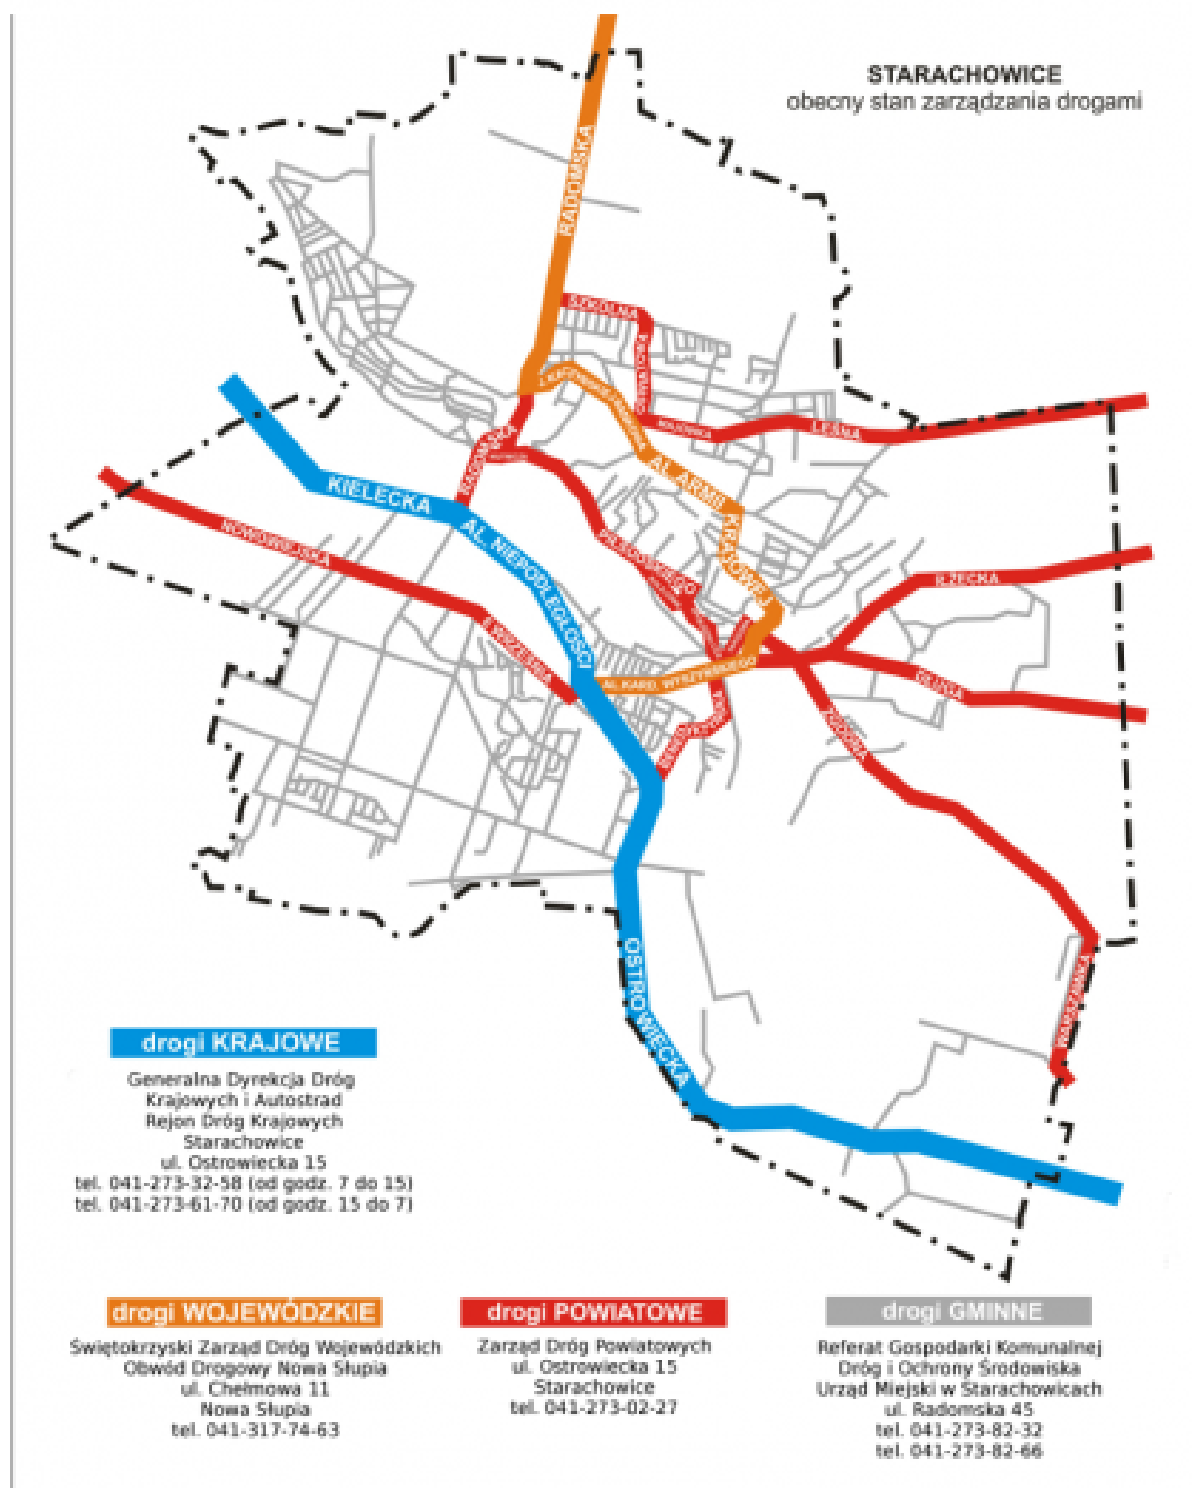

Dla mieszkańca

Opublikowano: środa, 30, listopad 2016 08:16

Odśtony: 59959

Przedstawiamy Państwu informację o zarządcach dróg odpowiedzialnych za ich zimowe utrzymanie na terenie miasta Starachowice.

ZIMOWE UTRZYMANIE DRÓG WAŻNE INFORMACJE

Dla mieszkańca

Opublikowano: środa, 30, listopad 2016 08:16

Odsłony: 59959

Kolory dróg na zdjęciach oznaczają:

niebieski - drogi krajowe
pomarańczowy - drogi wojewódzkie
czerwony - drogi powiatowe
szary - drogi gminne