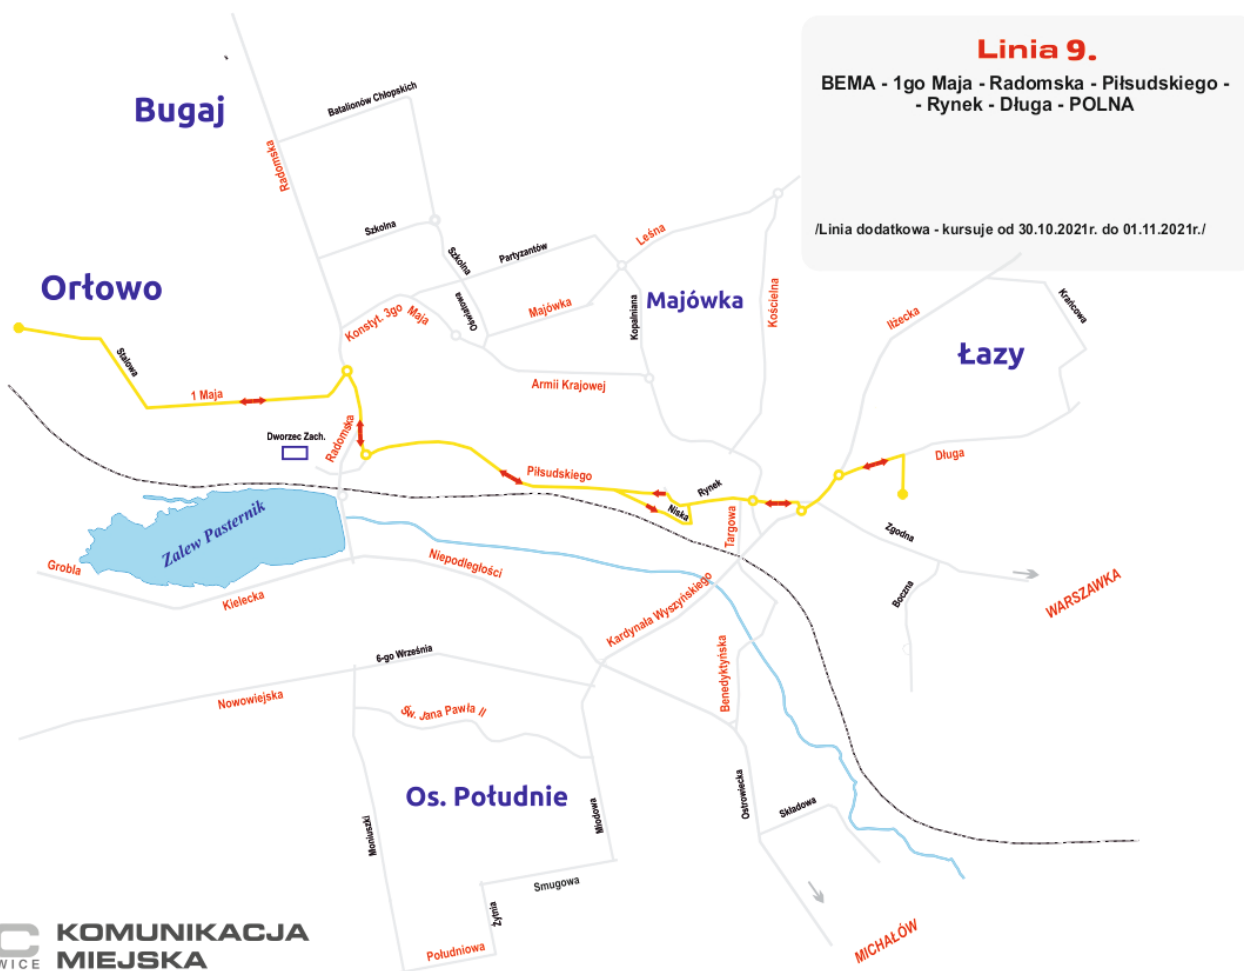

ROZKŁADY JAZDY LINII DODATKOWYCH Z POSZCZEGÓLNYCH PRZYSTANKÓW

1	5	17	18	19	20	21	22	23	25	26	27	28	32	33
35	37	38	39	40	61	62	63	64	65	66	67	68	69	72
75	76	77	78	98	99	100	101	102	103	108	109	111	112	113
118	119	120	121	122	123	155	156	157	158	159	706	949