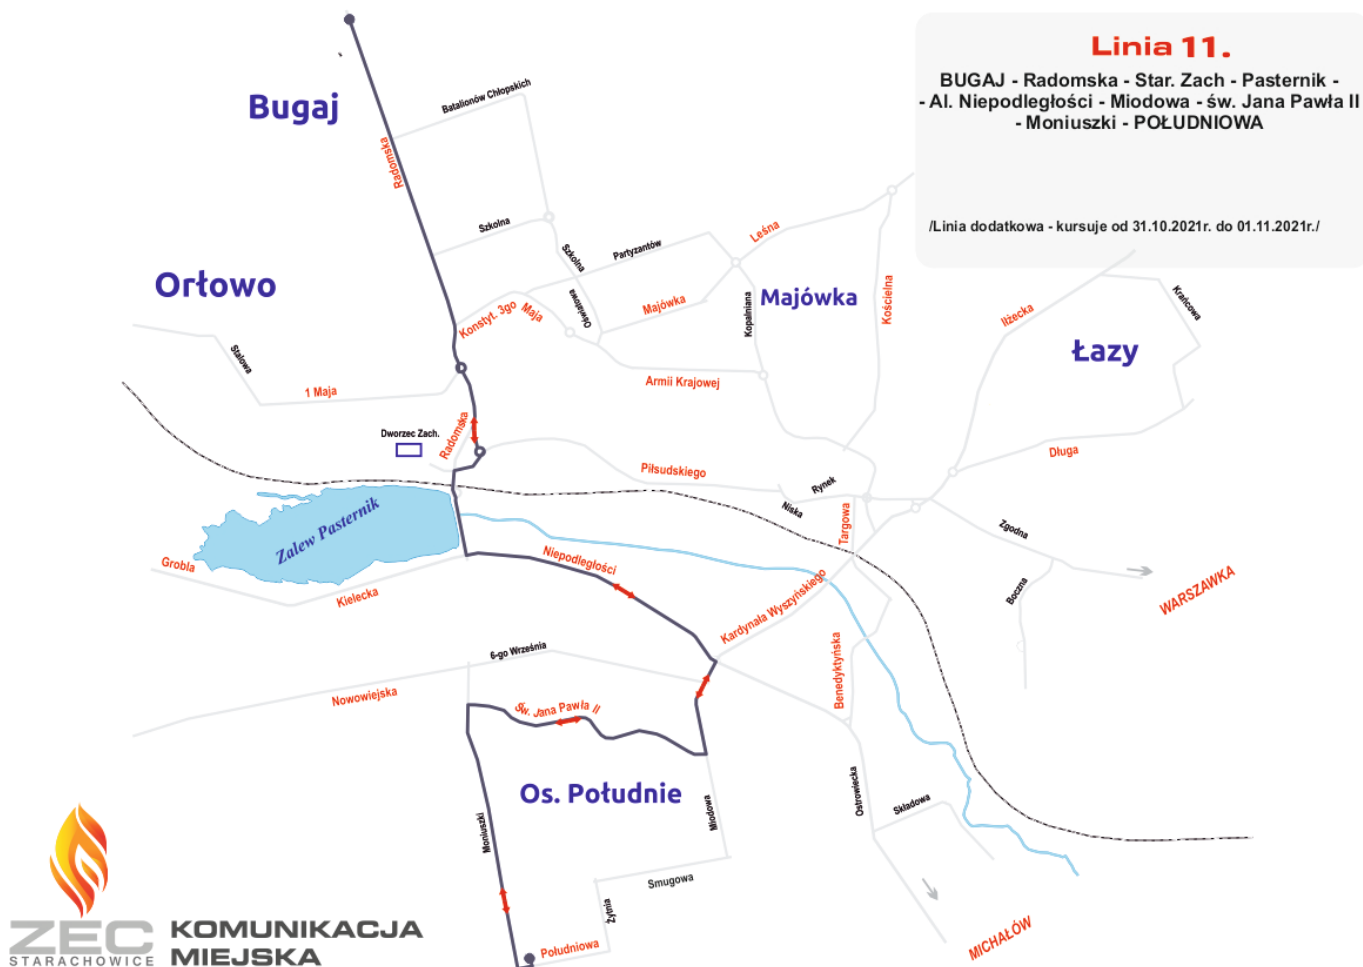

Dla mieszkańca

Opublikowano: poniedziałek, 18, październik 2021 14:08

Odśtony: 44068