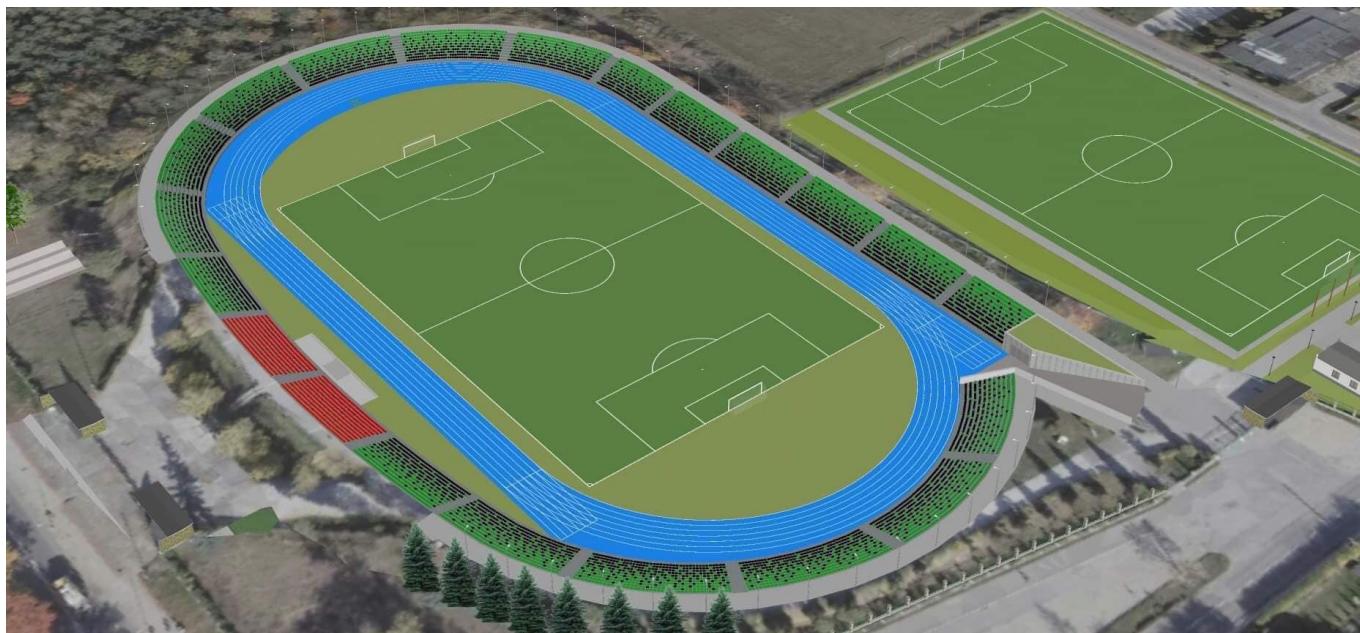

## Dla mieszkańca

Opublikowano: piątek, 19, marzec 2021 10:38

Odsłony: 35116

---

Trwa modernizacja Stadionu Miejskiego w Starachowicach. Prace, o czym poinformował Prezydent Miasta Marek Materek, realizowane są etapami, aktualnie trwa montaż zielono - czarnych siedzisk, których w tym roku, wymienionych zostanie około 2 tysięcy, a niebawem ruszą prace przy budowie zaplecza sportowego.

- Dziękuję za Mieszkańcom za głos w dyskusji na temat remontu Stadionu Miejskiego - mówi Prezydent Miasta Marek Materek - Wariant, wybrany podczas konsultacji, został skierowany do realizacji. Przypomnę, że dzięki opinii większości osób uczestniczących w konsultacjach siedziska na stadionie będą zielono - czarne, a bieżnia niebieska.

## Dla mieszkańca

Opublikowano: piątek, 19, marzec 2021 10:38

Odsłony: 35116

---

Jeszcze w tym roku starachowiccy sportowcy trenujący na kompleksie przy ul. Szkolnej doczekają się nowego zaplecza sportowego.

## Dla mieszkańca

Opublikowano: piątek, 19, marzec 2021 10:38

Odsłony: 35116

---

- To nieprawda, że podczas pandemii w starachowickim sporcie nic się nie dzieje. Wręcz przeciwnie czas ten wykorzystujemy na modernizację bazy sportowej oraz remonty i konserwację. Wybraliśmy wykonawcę budowy nowego zaplecza sportowego, które powstanie jeszcze w tym roku - informuje prezydent. - W tym roku zabezpieczyliśmy także środki, które pozwolą na montaż ok. 2 tysięcy siedzisk. Wybraliśmy ich dostawcę, montaż rozpoczęli już pracownicy Miejskiego Ośrodka Sportu i Rekreacji. Zabezpieczyliśmy także fundusze na wykonanie dokumentacji technicznej budowy bieżni. Planujemy uzyskać pozwolenie na budowę jeszcze w tym roku, by móc w przyszłym złożyć wniosek o dofinansowanie budowy w Ministerstwie Kultury i Dziedzictwa Narodowego i Sportu.