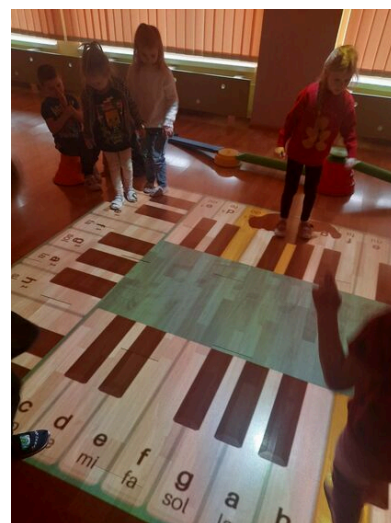

Gospodarka komunalna i drogi

Opublikowano: sobota, 14, styczeń 2023 10:10

Odśtony: 26467