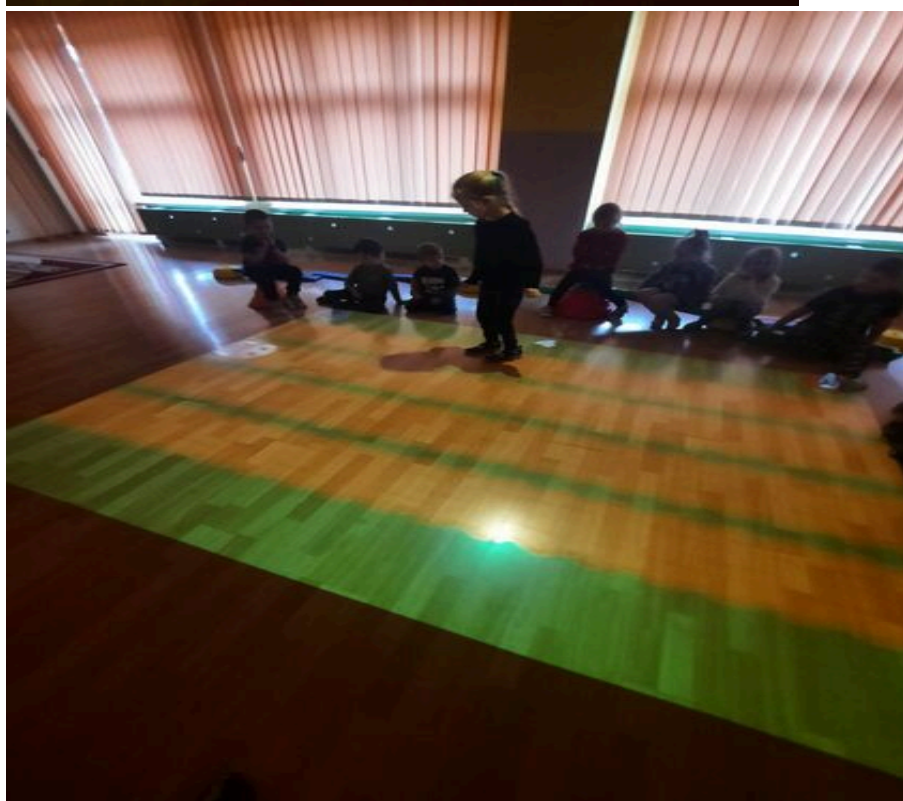

Gospodarka komunalna i drogi

Opublikowano: sobota, 14, styczeń 2023 10:10

Odśłony: 26467