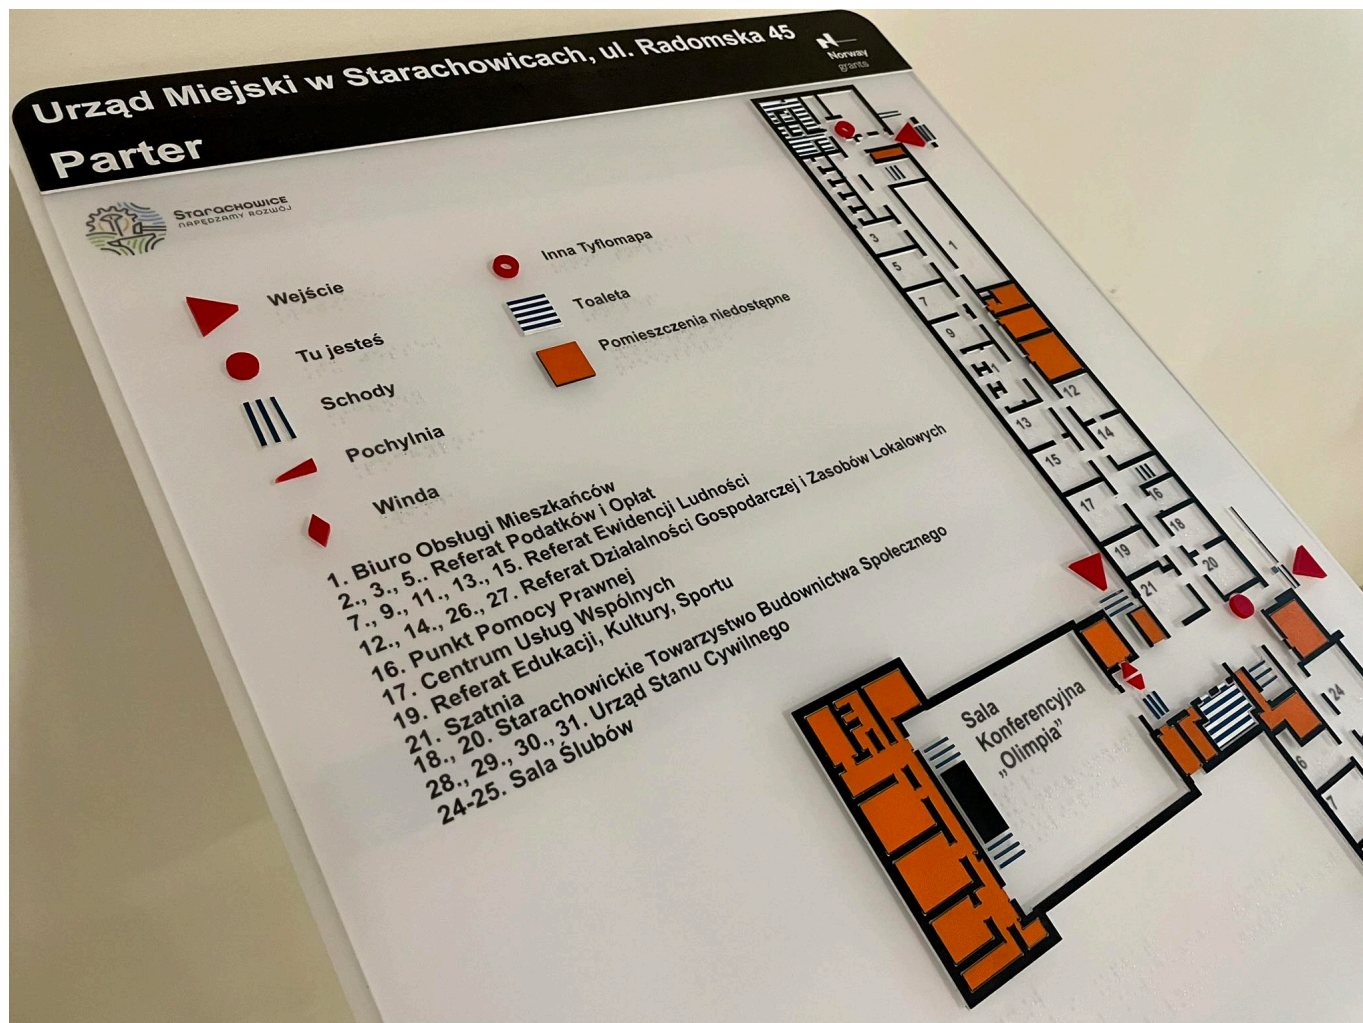

Wsparcie rodziny i uczniów

Opublikowano: piątek, 19, kwiecień 2024 09:54

Odłony: 43625

Ułatwienia dla osób o specjalnych potrzebach to również nakładki kierunkowe zamontowane na poręcze schodów. 30 tabliczek ze stali nierdzewnej informuje o ilości schodów do pokonania oraz ilości pięter w budynku.