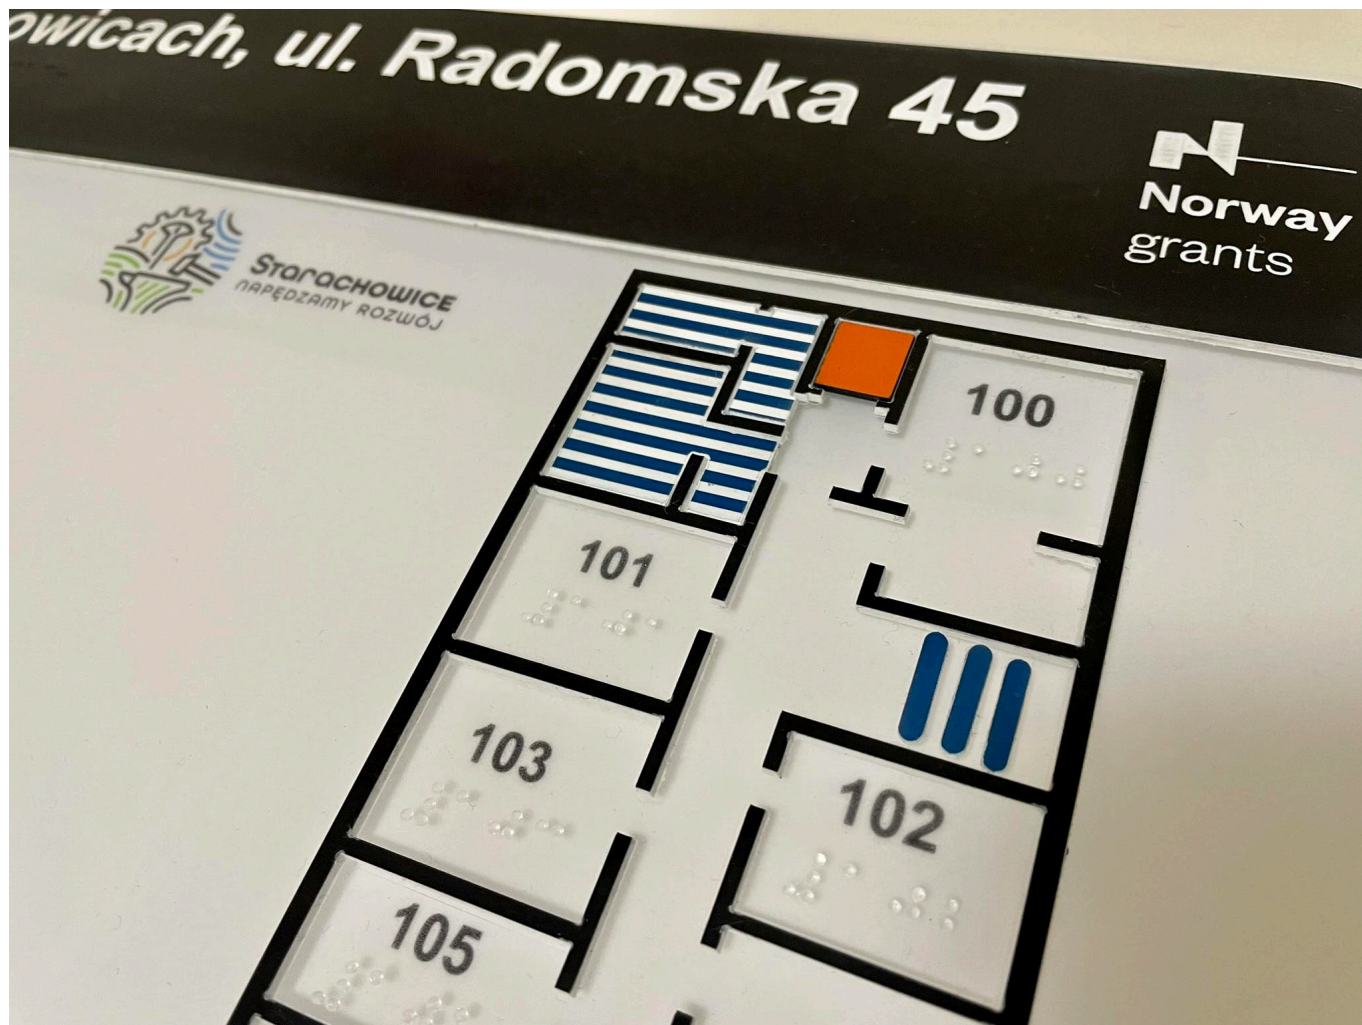

Wsparcie rodziny i uczniów

Opublikowano: piątek, 19, kwiecień 2024 09:54

Odsłony: 43625

dostępem do wybranych referatów – podkreśla Prezydent Miasta Starachowice Marek Materek.

W Urzędzie Miejskim i Centrum Usług Społecznych zamontowano specjalne plany typograficzne z tzw. modułem multisensorycznym. Cztery tablice są wykonane z transparentnego tworzywa sztucznego.

Dodatkowo osoby odwiedzające UM będą mogły skorzystać ze specjalnych tabliczek informacyjnych dla osób niewidomych i słabowidzących. Na tabliczkach wszelkie informacje są oznaczone punktowym systemem Braille'a. 100 tabliczek zostało przymocowanych obok drzwi wejściowych do każdego z pokoió urzędowych.