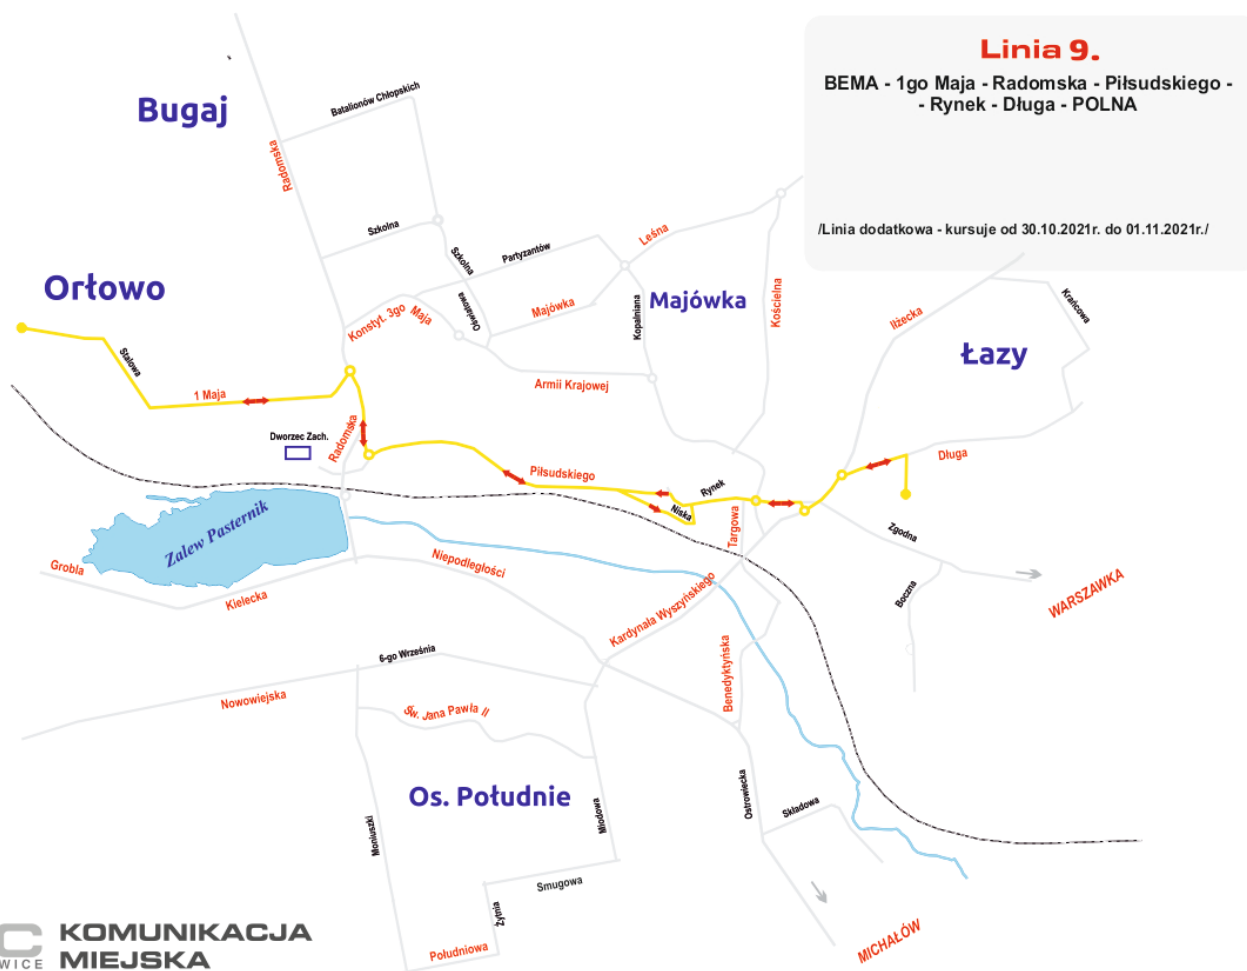

ROZKŁADY JAZDY LINII DODATKOWYCH Z POSZCZEGÓLNYCH PRZYSTANKÓW

1	5	17	18	19	20	21	22	23	25	26	27	28	32	33
35	37	38	39	40	61	62	63	64	65	66	67	68	69	72
75	76	77	78	98	99	100	101	102	103	108	109	111	112	113
118	119	120	121	122	123	155	156	157	158	159	706	949