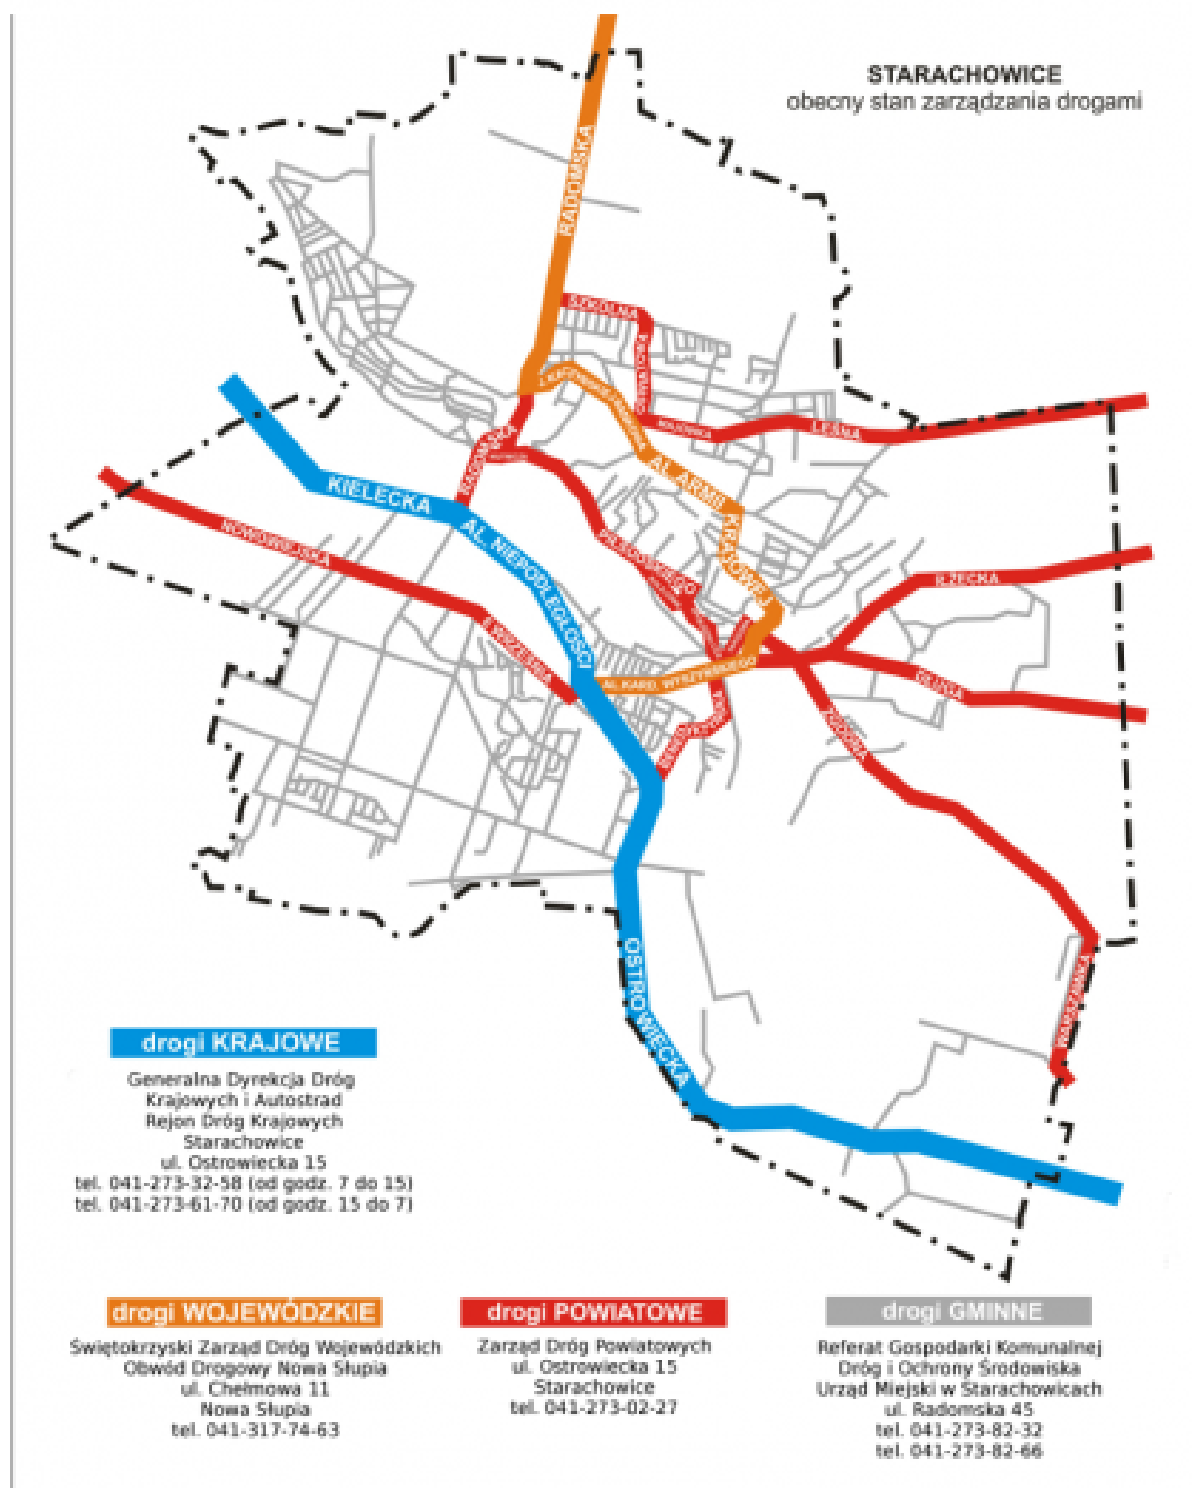

Dla mieszkańca

Published: Wednesday, 30 November 2016 08:16

Hits: 59932

Przedstawiamy Państwu informację o zarządcach dróg odpowiedzialnych za ich zimowe utrzymanie na terenie miasta Starachowice.

ZIMOWE UTRZYMANIE DRÓG WAŻNE INFORMACJE

Dla mieszkańca

Published: Wednesday, 30 November 2016 08:16

Hits: 59932

Kolory dróg na zdjęciach oznaczają:

niebieski - drogi krajowe
pomarańczowy - drogi wojewódzkie
czerwony - drogi powiatowe
szary - drogi gminne