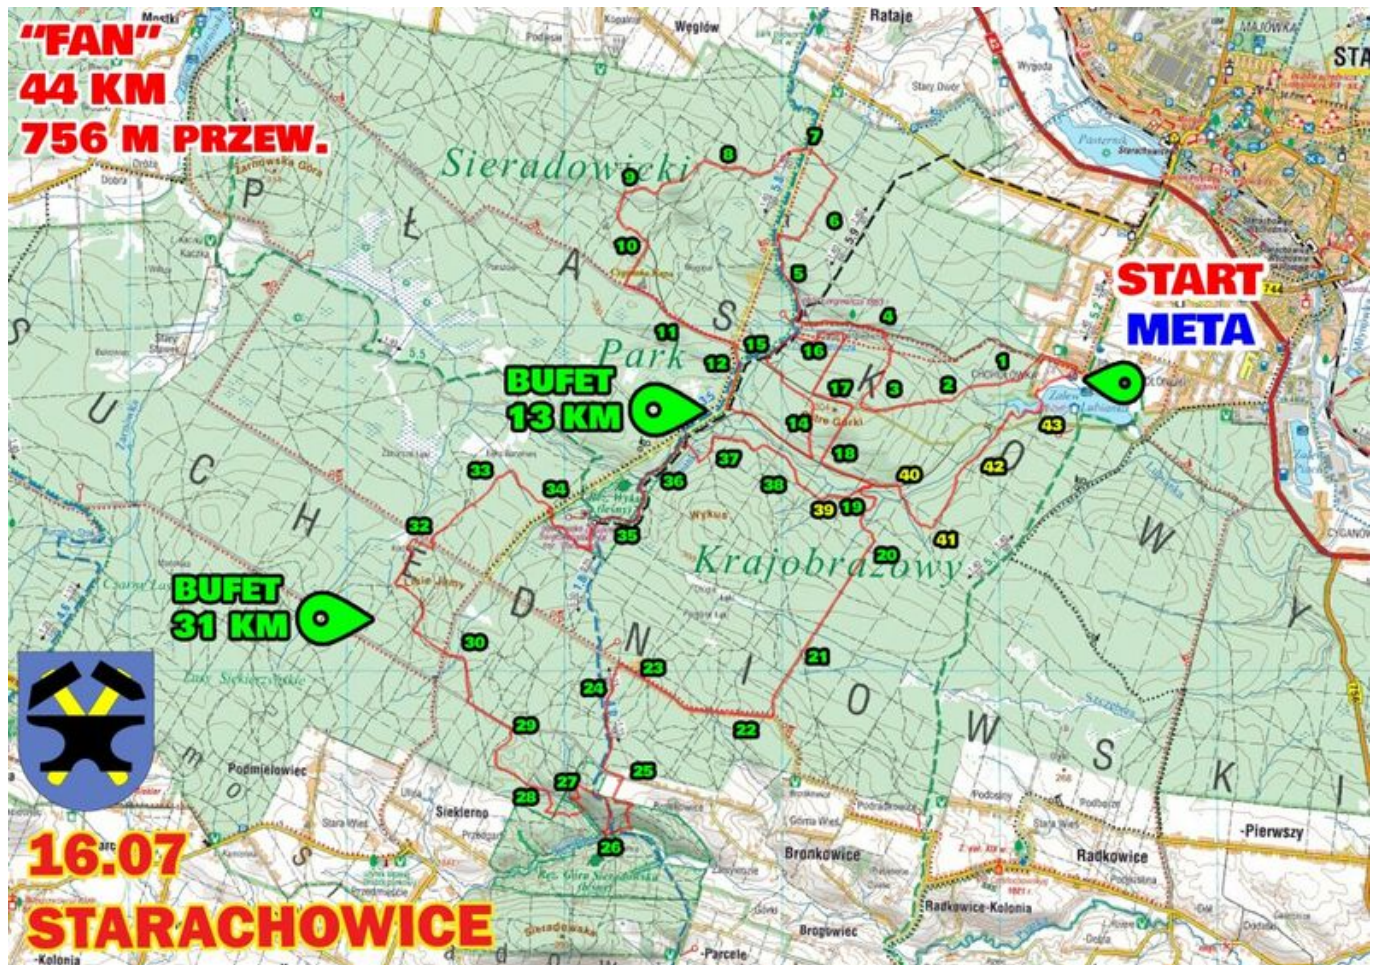

Gospodarka komunalna i drogi

Published: Tuesday, 11 July 2023 09:53

Hits: 49345

W Starachowicach zawodnicy rywalizować będą na trzech dystansach: Family, Fan oraz Master.

Poszczególne dystanse rozpoczynają rywalizację o następujących godzinach:

Dystans FAMILY 18-25 km start godz.11.30

Dystans FAN 40-50 km start godz.11.00

Dystans MASTER 55-70 km start godz.10.30