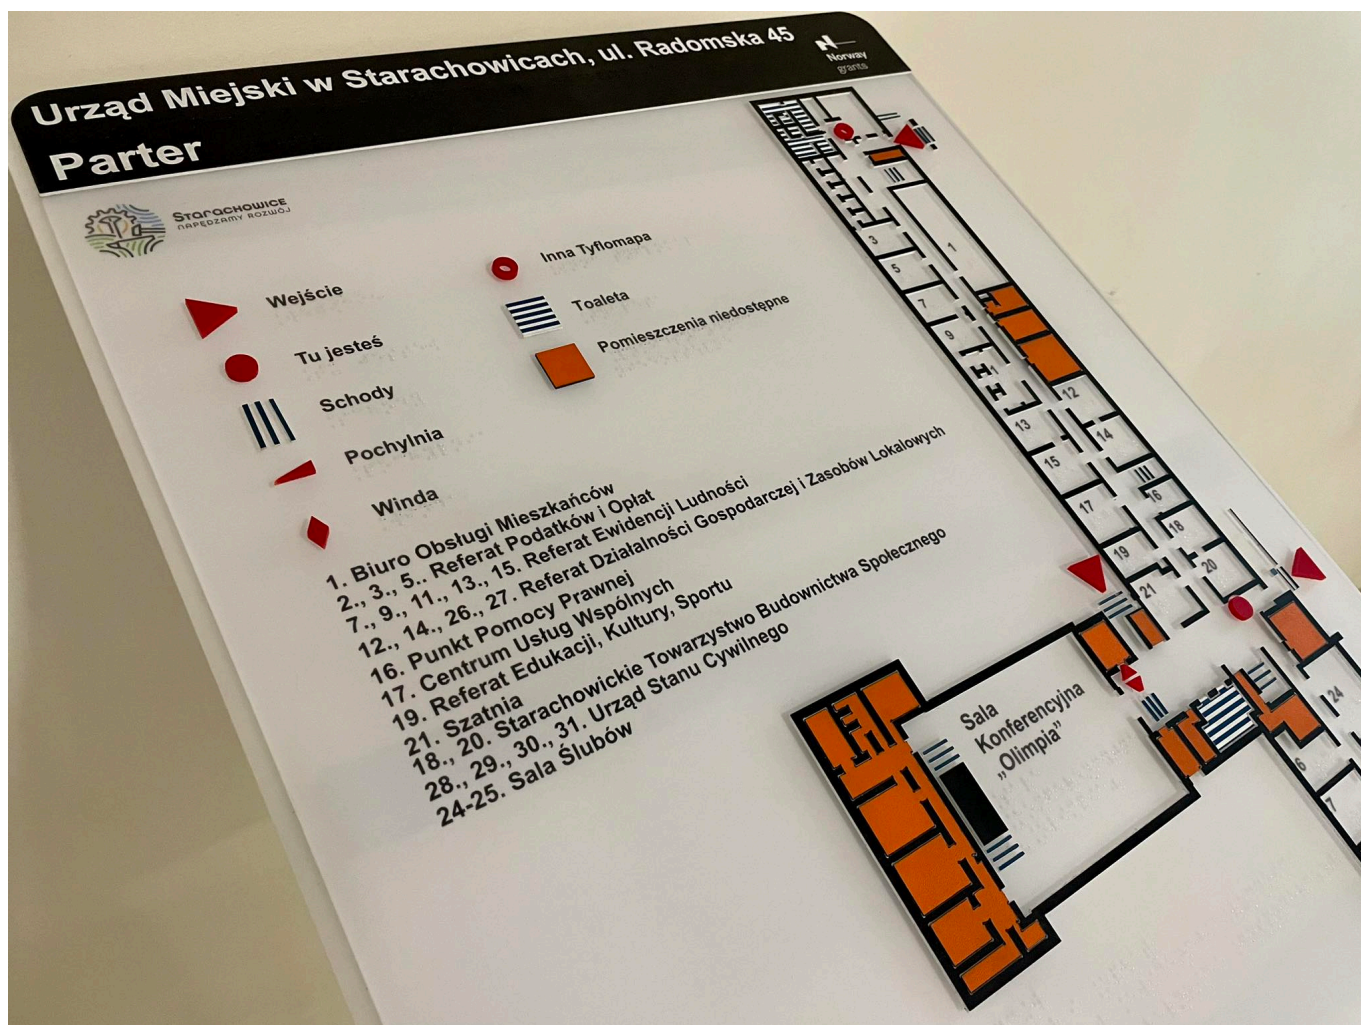

**Starachowicki Urząd Miejski dostosowuje swoją przestrzeń do obsługi osób o specjalnych potrzebach. W ramach projektu finansowanego ze środków norweskich wykonano nowe tabliczki informacyjne, postawiono specjalne plany typograficzne, a także zamontowano nakładki kierunkowe na poręcze schodów. Wszystko po to, aby dostęp do urzędowych spraw był prostszy i łatwiejszy.**

Urząd Miejski w Starachowicach to przestrzeń administracji publicznej dostosowywana do obsługi osób o specjalnych potrzebach.

- W ramach projektu "Kierunek Przyszłość - Starachowicki Program Rozwoju Lokalnego" finansowanego ze środków norweskich udało nam się zrealizować kolejne zadania ułatwiające załatwianie spraw urzędowych przez osoby z niepełnosprawnościami. Chcemy, by Urząd Miejski stał się miejscem dostosowanym do wszystkich mieszkańców. Na każdym kroku staramy się realizować inwestycje z myślą o osobach ze specjalnymi potrzebami. Staramy się niwelować wszelkie progi architektoniczne, a także montować ułatwienia, aby osoby załatwiające w tym budynku różne sprawy urzędowe nie miały problemów zarówno z obsługą jak i

dostępem do wybranych referatów – podkreśla Prezydent Miasta Starachowice Marek Materek.

W Urzędzie Miejskim i Centrum Usług Społecznych zamontowano specjalne plany typograficzne z tzw. modułem multisensorycznym. Cztery tablice są wykonane z transparentnego tworzywa sztucznego.

Dodatkowo osoby odwiedzające UM będą mogły skorzystać ze specjalnych tabliczek informacyjnych dla osób niewidomych i słabowidzących. Na tabliczkach wszelkie informacje są oznaczone punktowym systemem Braille'a. 100 tabliczek zostało przymocowanych obok drzwi wejściowych do każdego z pokoiów urzędowych.