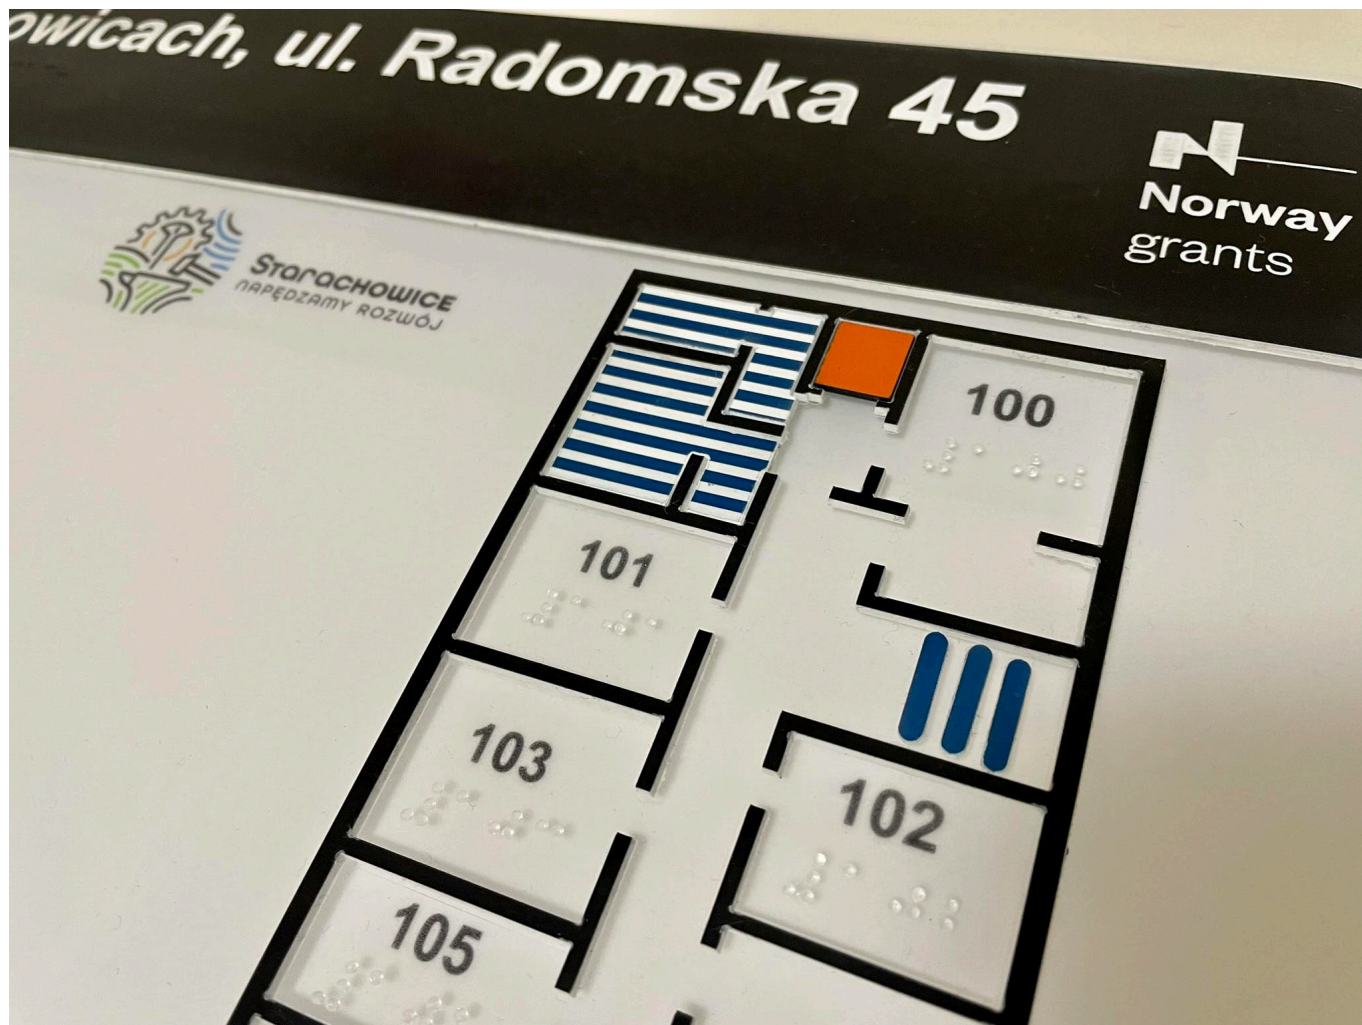

Starachowicki Urząd Miejski dostosowuje swoją przestrzeń do obsługi osób o specjalnych potrzebach. W ramach projektu finansowanego ze środków norweskich wykonano nowe tabliczki informacyjne, postawiono specjalne plany typograficzne, a także zamontowano nakładki kierunkowe na poręcze schodów. Wszystko po to, aby dostęp do urzędowych spraw był prostszy i łatwiejszy.

dostępem do wybranych referatów – podkreśla Prezydent Miasta Starachowice Marek Materek.

W Urzędzie Miejskim i Centrum Usług Społecznych zamontowano specjalne plany typograficzne z tzw. modułem multisensorycznym. Cztery tablice są wykonane z transparentnego tworzywa sztucznego.

Dodatkowo osoby odwiedzające UM będą mogły skorzystać ze specjalnych tabliczek informacyjnych dla osób niewidomych i słabowidzących. Na tabliczkach wszelkie informacje są oznaczone punktowym systemem Braille'a. 100 tabliczek zostało przymocowanych obok drzwi wejściowych do każdego z pokoió urzędowych.