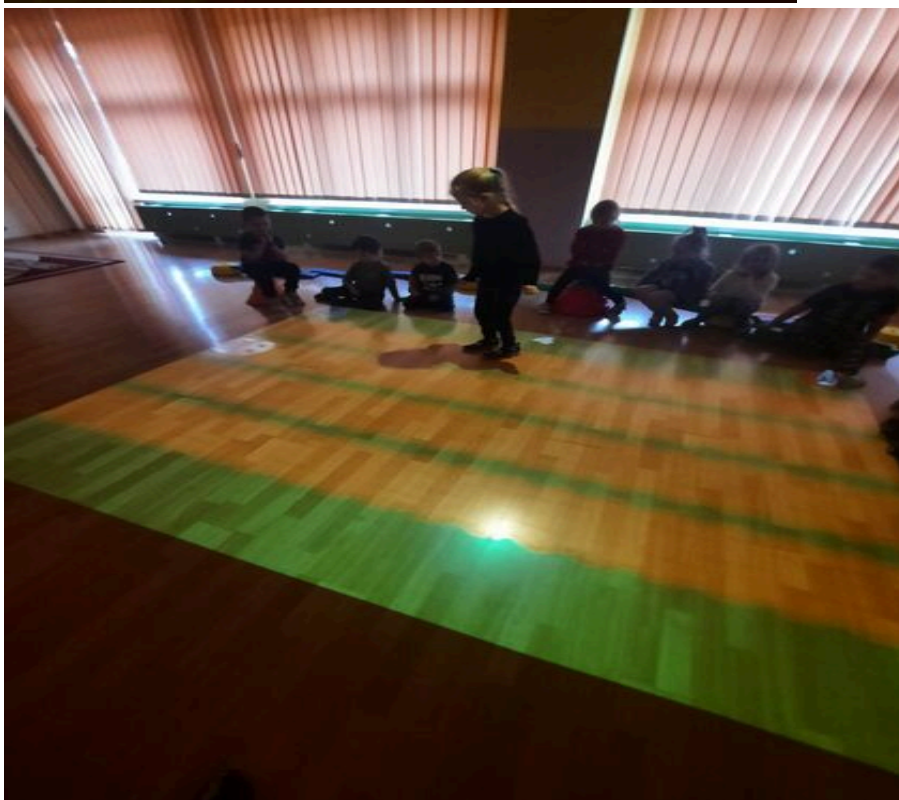

Dla przedsiębiorcy

Published: Saturday, 14 January 2023 10:10

Hits: 24808