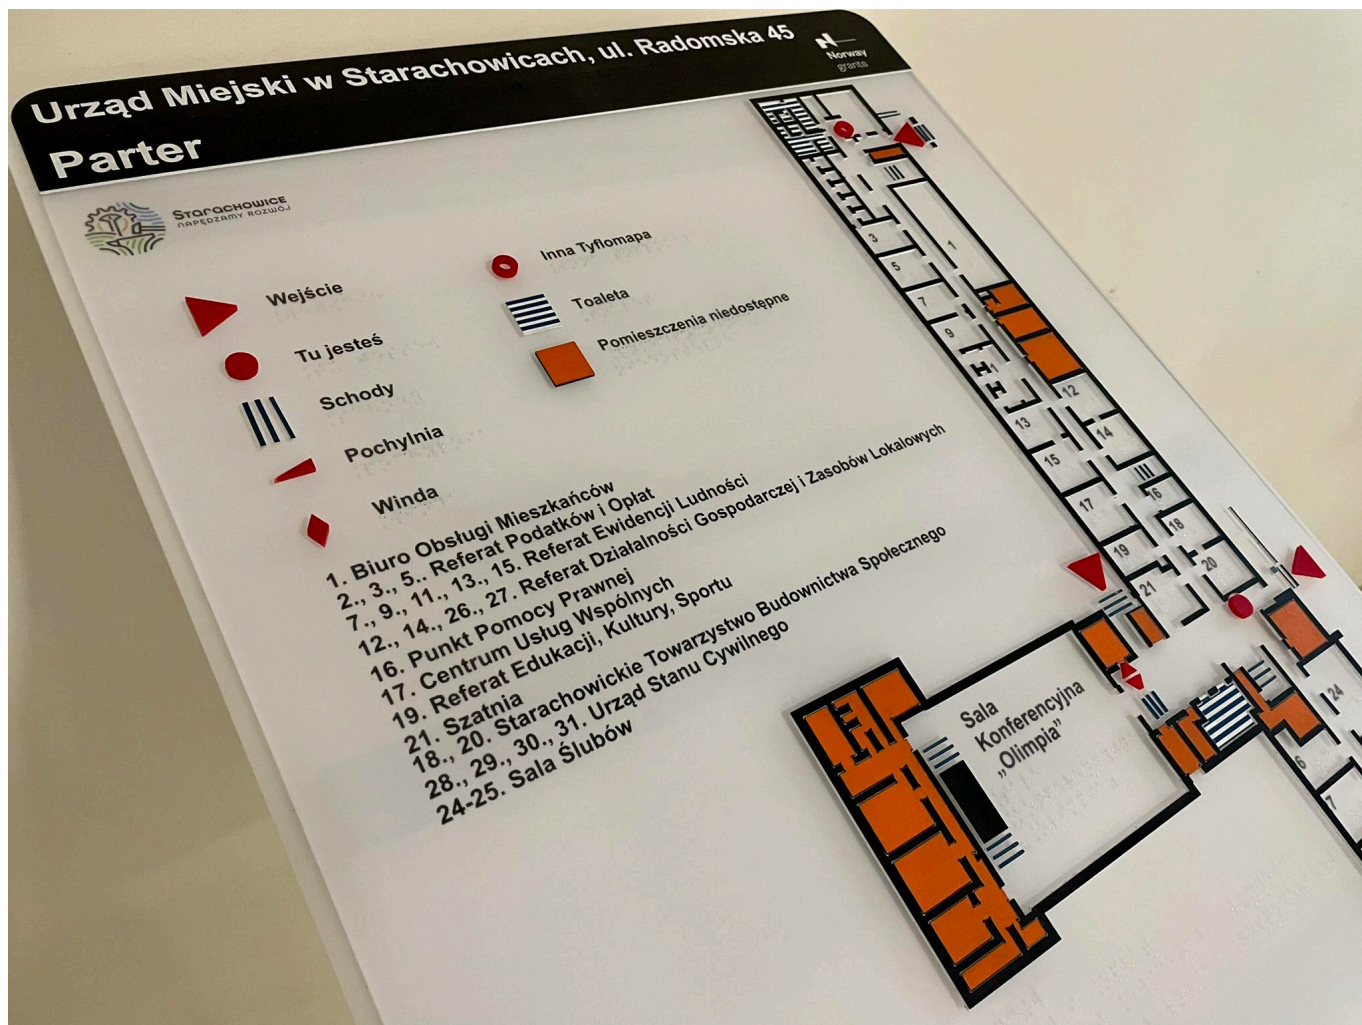

Starachowicki Urząd Miejski dostosowuje swoją przestrzeń do obsługi osób o specjalnych potrzebach. W ramach projektu finansowanego ze środków norweskich wykonano nowe tabliczki informacyjne, postawiono specjalne plany typograficzne, a także zamontowano nakładki kierunkowe na poręcze schodów. Wszystko po to, aby dostęp do urzędowych spraw był prostszy i łatwiejszy.

Urząd Miejski w Starachowicach to przestrzeń administracji publicznej dostosowywana do obsługi osób o specjalnych potrzebach.

- W ramach projektu "Kierunek Przyszłość - Starachowicki Program Rozwoju Lokalnego" finansowanego ze środków norweskich udało nam się zrealizować kolejne zadania ułatwiające załatwianie spraw urzędowych przez osoby z niepełnosprawnościami. Chcemy, by Urząd Miejski stał się miejscem dostosowanym do wszystkich mieszkańców. Na każdym kroku staramy się realizować inwestycje z myślą o osobach ze specjalnymi potrzebami. Staramy się niwelować wszelkie progi architektoniczne, a także montować ułatwienia, aby osoby załatwiające w tym budynku różne sprawy urzędowe nie miały problemów zarówno z obsługą jak i

dostępem do wybranych referatów – podkreśla Prezydent Miasta Starachowice Marek Materek.

W Urzędzie Miejskim i Centrum Usług Społecznych zamontowano specjalne plany typograficzne z tzw. modułem multisensorycznym. Cztery tablice są wykonane z transparentnego tworzywa sztucznego.

Dodatkowo osoby odwiedzające UM będą mogły skorzystać ze specjalnych tabliczek informacyjnych dla osób niewidomych i słabowidzących. Na tabliczkach wszelkie informacje są oznaczone punktowym systemem Braille'a. 100 tabliczek zostało przymocowanych obok drzwi wejściowych do każdego z pokoiów urzędowych.